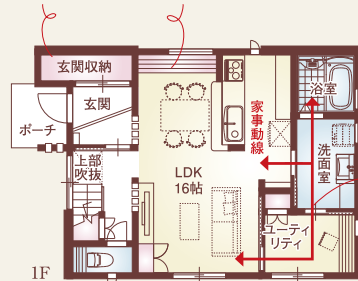

# Open

※9/12以降、毎週土日祝オープン  
会場・新潟市中央区女池1丁目

Model House  
F.R.E.E

## 女性目線で考えた「女性の“イイ”が詰まったお家。」

コンパクトだけどアイデアがいっぱいつまった理想の家。

### 用途に応じた賢い収納

必要などころにそれぞれ収納があるから、コンパクトだけど、スッキリ片付いたLDKになります。玄関収納には、すぐに出せないゴミや、泥の付いた野菜を置くスペースも設けました。