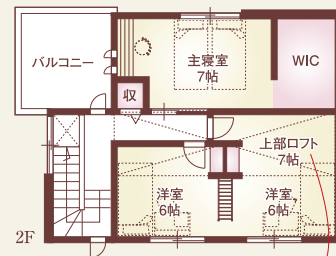

広いロフト付の子供部屋

はしごを上ると屋根の勾配のままに広がる空間は、子供の遊び心をくすぐります！
寝室や収納にしてもOK!

ストレスフリーな家事動線

家事をラクにする動線に、リビングとのつながりを持たせました。
家事をしながら家族との時間を楽しむ。

私たちは、女性目線でしか気付かない、細かな事を提案するために、女性プロジェクトチーム「+F(プラスエフ)」を結成しました。女性ならではの視点で、あなたのライフスタイルにあった理想の家をご提案します。